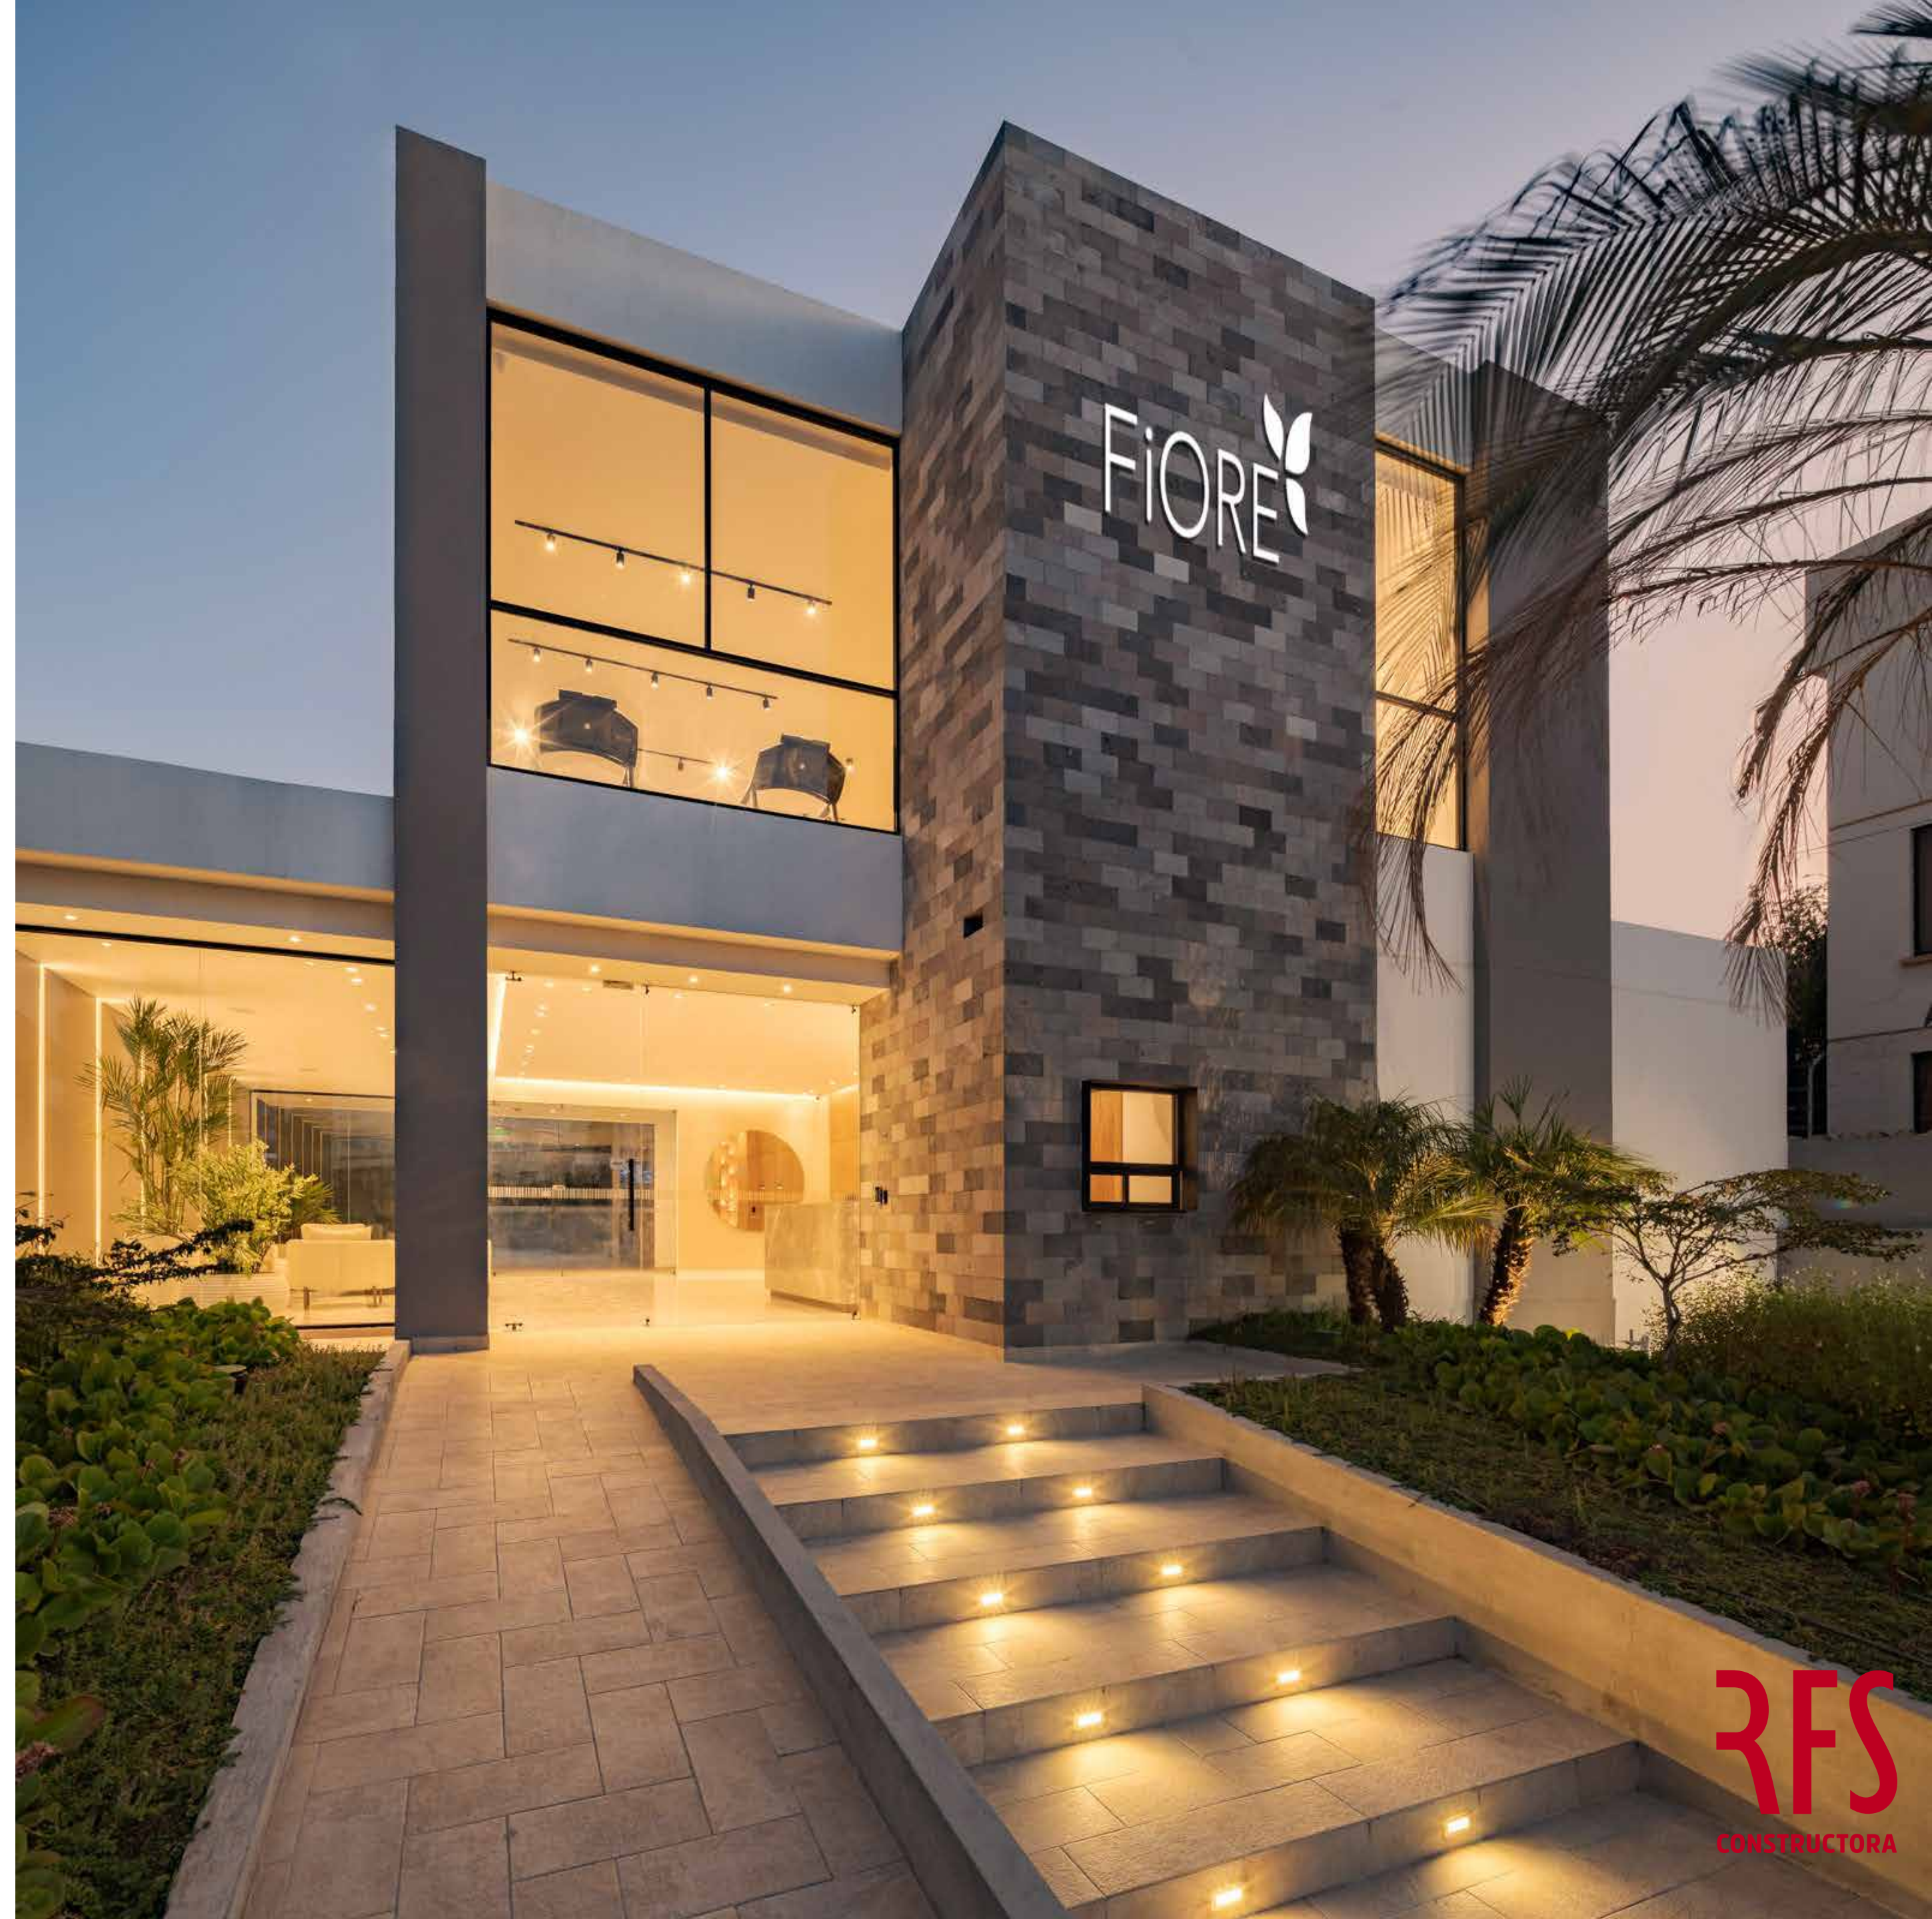

Exclusividad & Tranquilidad

Fiore es un espectacular proyecto de **departamentos de 1,2,3 dormitorios** en la mejor ubicación de **Cumbayá**. Está diseñado para un estilo de vida moderno, que incluye lujo y confort, cerca de todo y al mismo tiempo lejos del ruido de la ciudad.

Fiore cuenta con dos torres de 3 y 4 pisos; con espacios únicos para la vida en familia y con amigos, en donde te podrás conectar con la naturaleza, ejercitarte o relajarte en sus cálidas **áreas verdes** y en su **variedad de amenities**.

Se encuentra en una zona residencial y segura, con varias vías de acceso y de salida a Quito y Cumbayá.

Su arquitectura es vanguardista, con acabados exclusivos y de primera calidad; y la garantía que sólo **RFS** puede ofrecer, por sus más de 50 años de excelente trayectoria.

¡FIORE, UN NUEVO ESTILO DE VIDA!