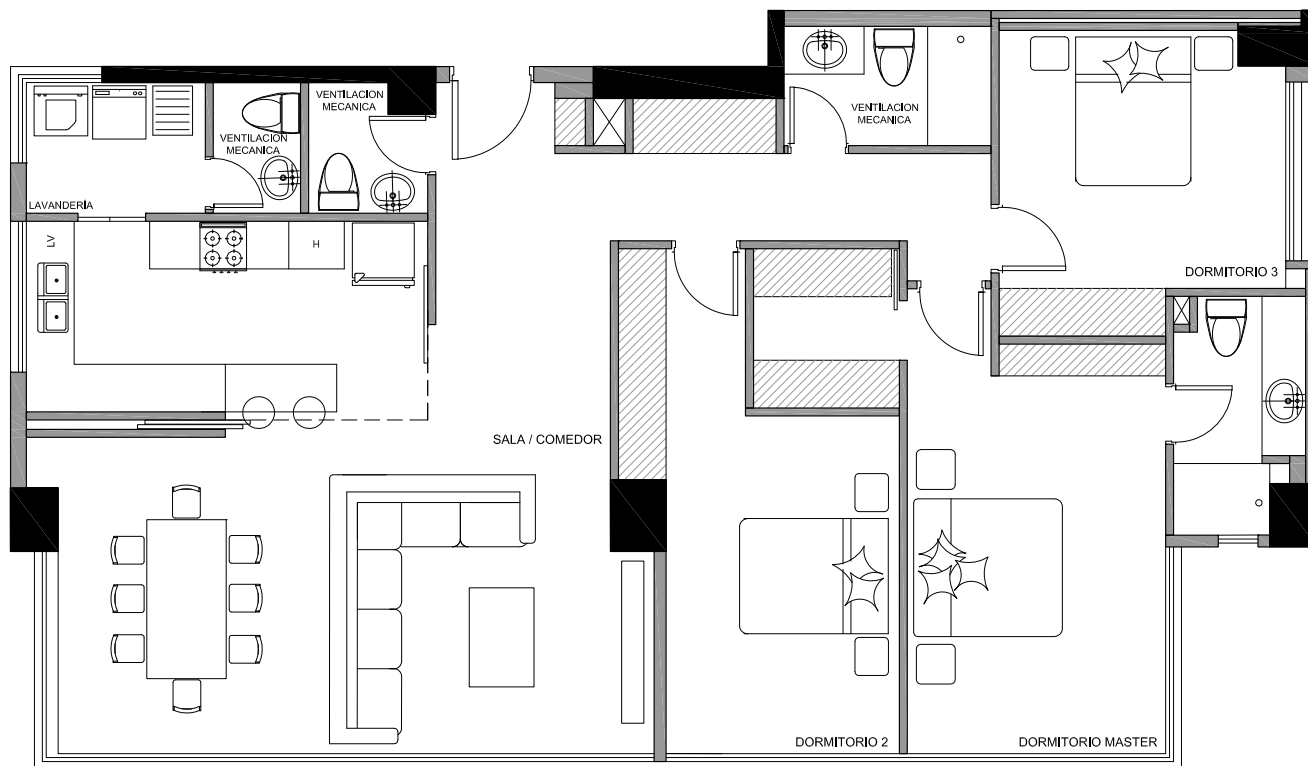

QATAR

ÚLTIMOS DEPARTAMENTOS

DEPARTAMENTO 1201
DOCEAVA PLANTA

3 DORMITORIOS

ÁREA TOTAL: 142.30 M2

ÁREA INTERNA: 142.30 M2

2.5 BAÑOS
1/2 BAÑO DE SERVICIO
2 PARQUEADEROS
BODEGA

RFS
CONSTRUCTORA