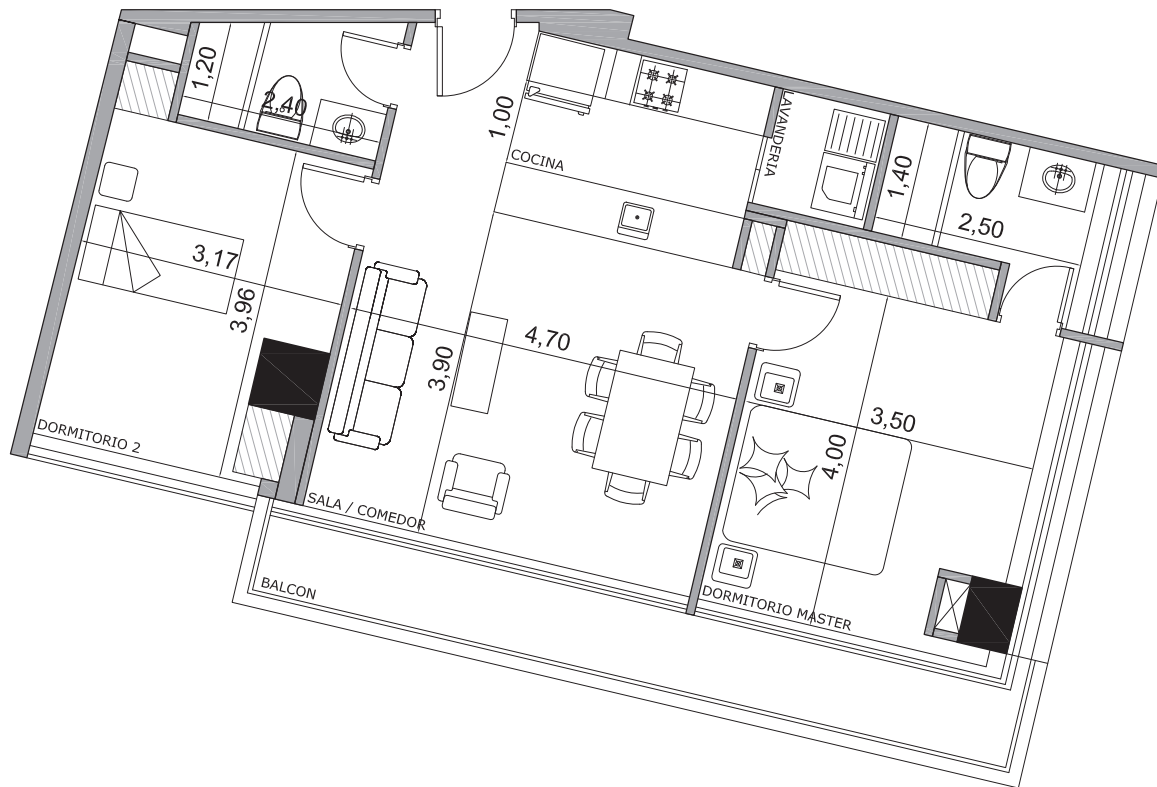

NOVUS

ÚLTIMOS DEPARTAMENTOS

DEPARTAMENTO 1004
DÉCIMA PLANTA

2 DORMITORIOS

ÁREA TOTAL: 83.04 M2

ÁREA INTERNA: 72.40 M2
BALCÓN: 10.64 M2

2 BAÑOS
1 PARQUEADERO
BODEGA

RFS