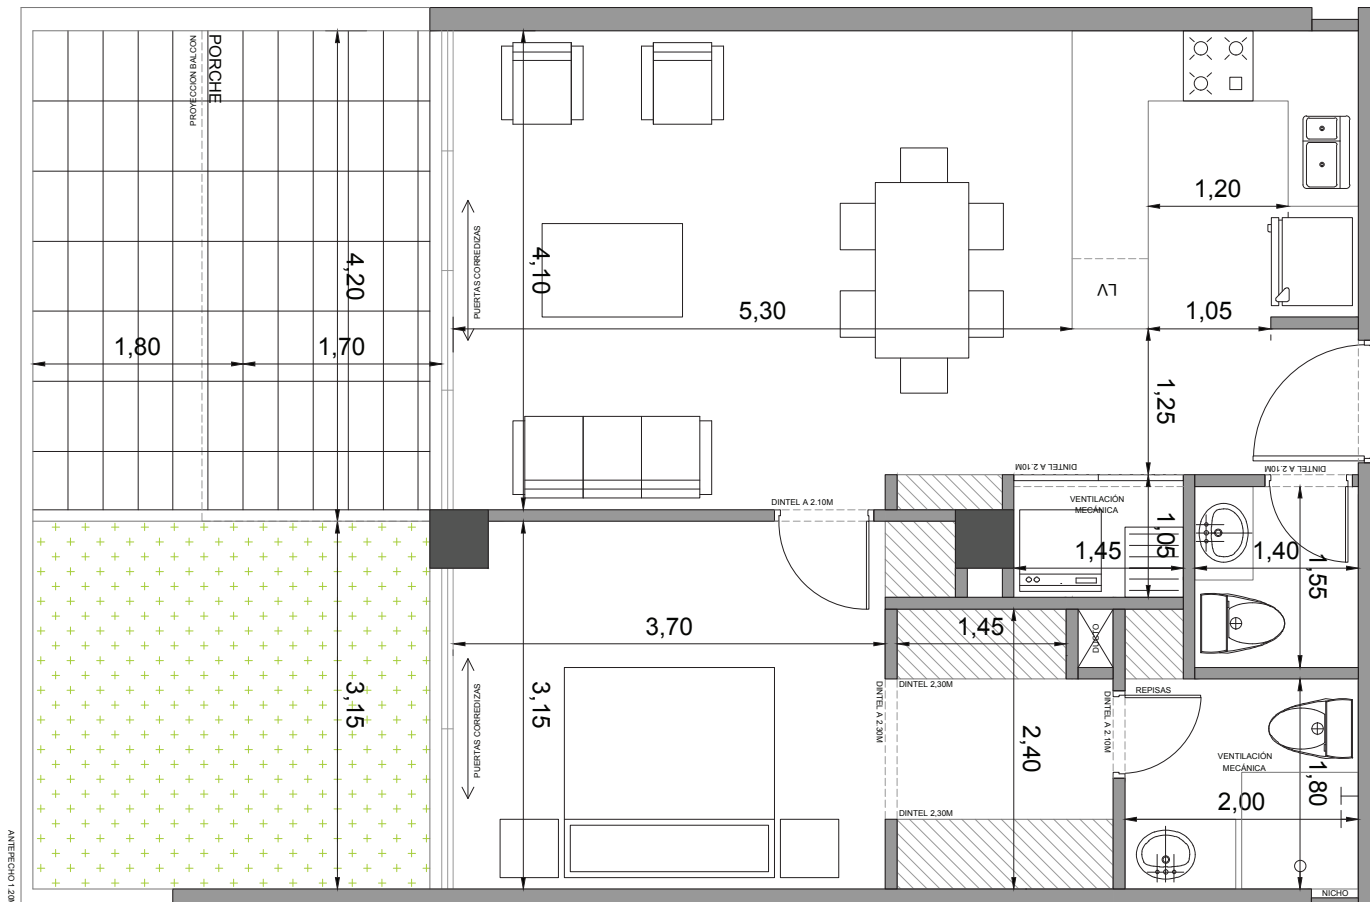

FiORE

CUMBAYÁ

TORRE B

DPTO 109
PLANTA BAJA

1 DORMITORIO

ÁREA TOTAL: 87.45 M²

ÁREA INTERNA: 60.00 M²
PORCHE: 15.50 M²
JARDÍN: 11.95 M²

1.5 BAÑOS,
1 PARQUEADERO,
BODEGA