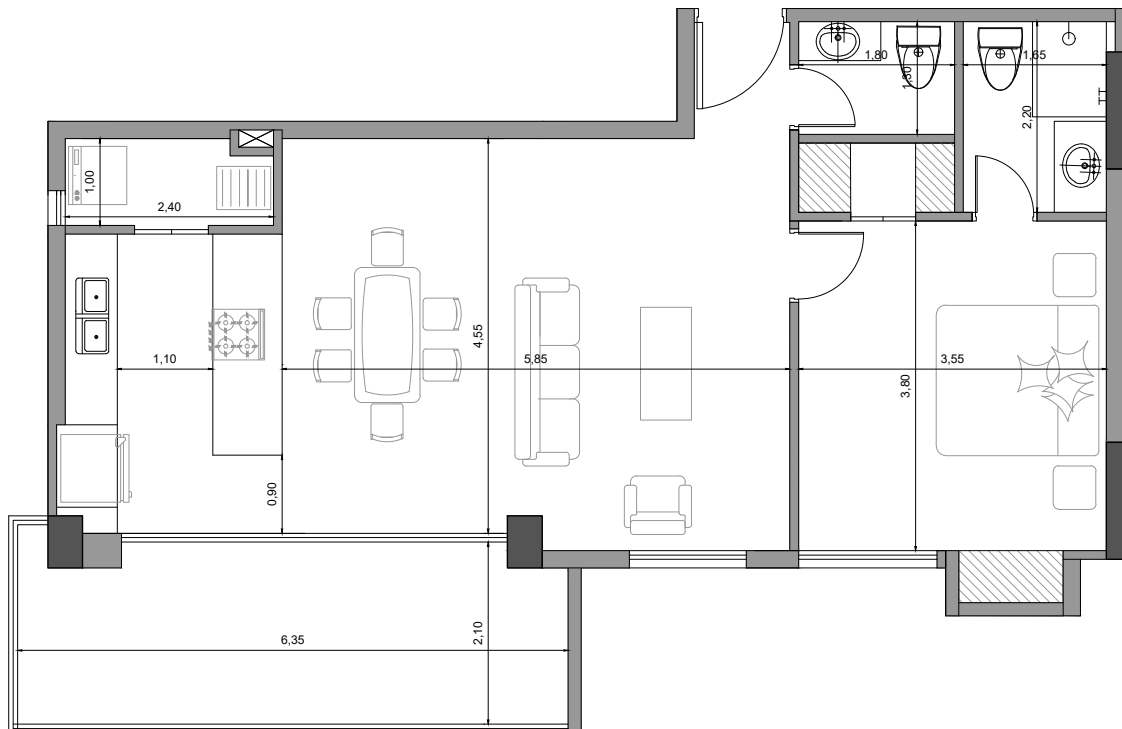

AREA RECREATIVA
COMUNAL

DENALI CUMBAYÁ

ÚLTIMOS DEPARTAMENTOS

DEPARTAMENTO 401
CUARTA PLANTA

1 DORMITORIOS

ÁREA TOTAL: 82.50 M2

ÁREA INTERNA: 67.50 M2
BALCÓN: 15.00 M2

1.5 BAÑOS
2 PARQUEADEROS
BODEGA